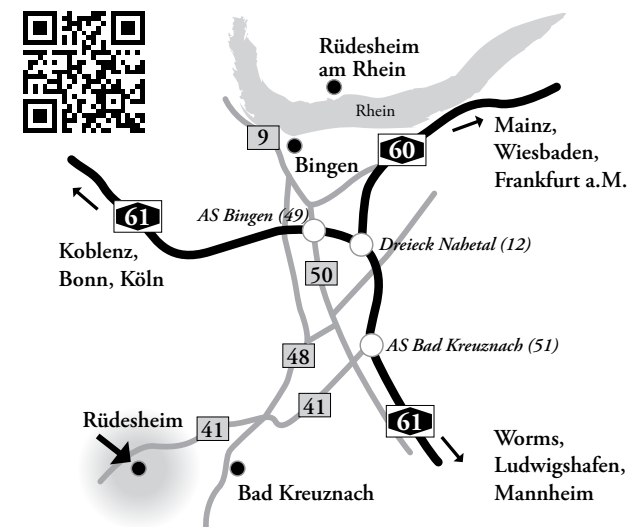

Kreuznacher Volksbank eG (560 900 00) · Konto 200 47 69
BIC: GENODE51KRE · IBAN: DE66 5609 0000 0002 0047 69

Erfüllungsort und Gerichtsstand ist Bad Kreuznach.

Gerne nehmen wir Ihr Leergut bei unserer Tour-Lieferung wieder zurück.

**Unser Bonus für Sie:
bei einer Bestellung im Warenwert ab 650,00 € erhalten
Sie kostenfrei ein 12er Sortiment Ihrer Wahl!
(lieblich, trocken oder kunterbunt)**

* ausgewählter Sekt von befreundeten Winzern

W E I N G U T R O S E N G A R T E N

WELKER-EMMERICH

WEINLISTE 2-2022

Nahestraße 15
55593 Rüdesheim (Nahe)
info@welker-emmerich.de
www.welker-emmerich.de

Telefon: 06 71 / 4 05 55
Telefax: 06 71 / 4 68 34

Liebe Weinfreunde,

Handwerk mit Leib und Seele - das ist die Passion, mit der wir auch Sie begeistern möchten.

Liebe zur Natur, sorgsamer Umgang mit den Reben und vollendete Perfektion im Keller - das Ergebnis: Wein à la Welker-Emmerich!

Seien Sie herzlich willkommen bei uns im Weingut, auf einem unserer Weinfeste am Welker-Emmerich-Stand oder in unserem Internet-Shop.

Auf unserer Homepage finden Sie weitere Informationen zu unseren Aktionen.

Einfach mal reinschauen - es lohnt sich!

***Wir wünschen Ihnen eine schöne, genussvolle Zeit.
Ihre Familie Emmerich***

Wir sind Partner von

*SooNahe steht für: „Gutes von Hunsrück und Nahe“ und die besten Produkte der Region!
SooNahe heißt: mit gutem Gefühl genießen, hohe Qualität und garantiert regionale Herkunft!*

Ihr Weg zu uns: